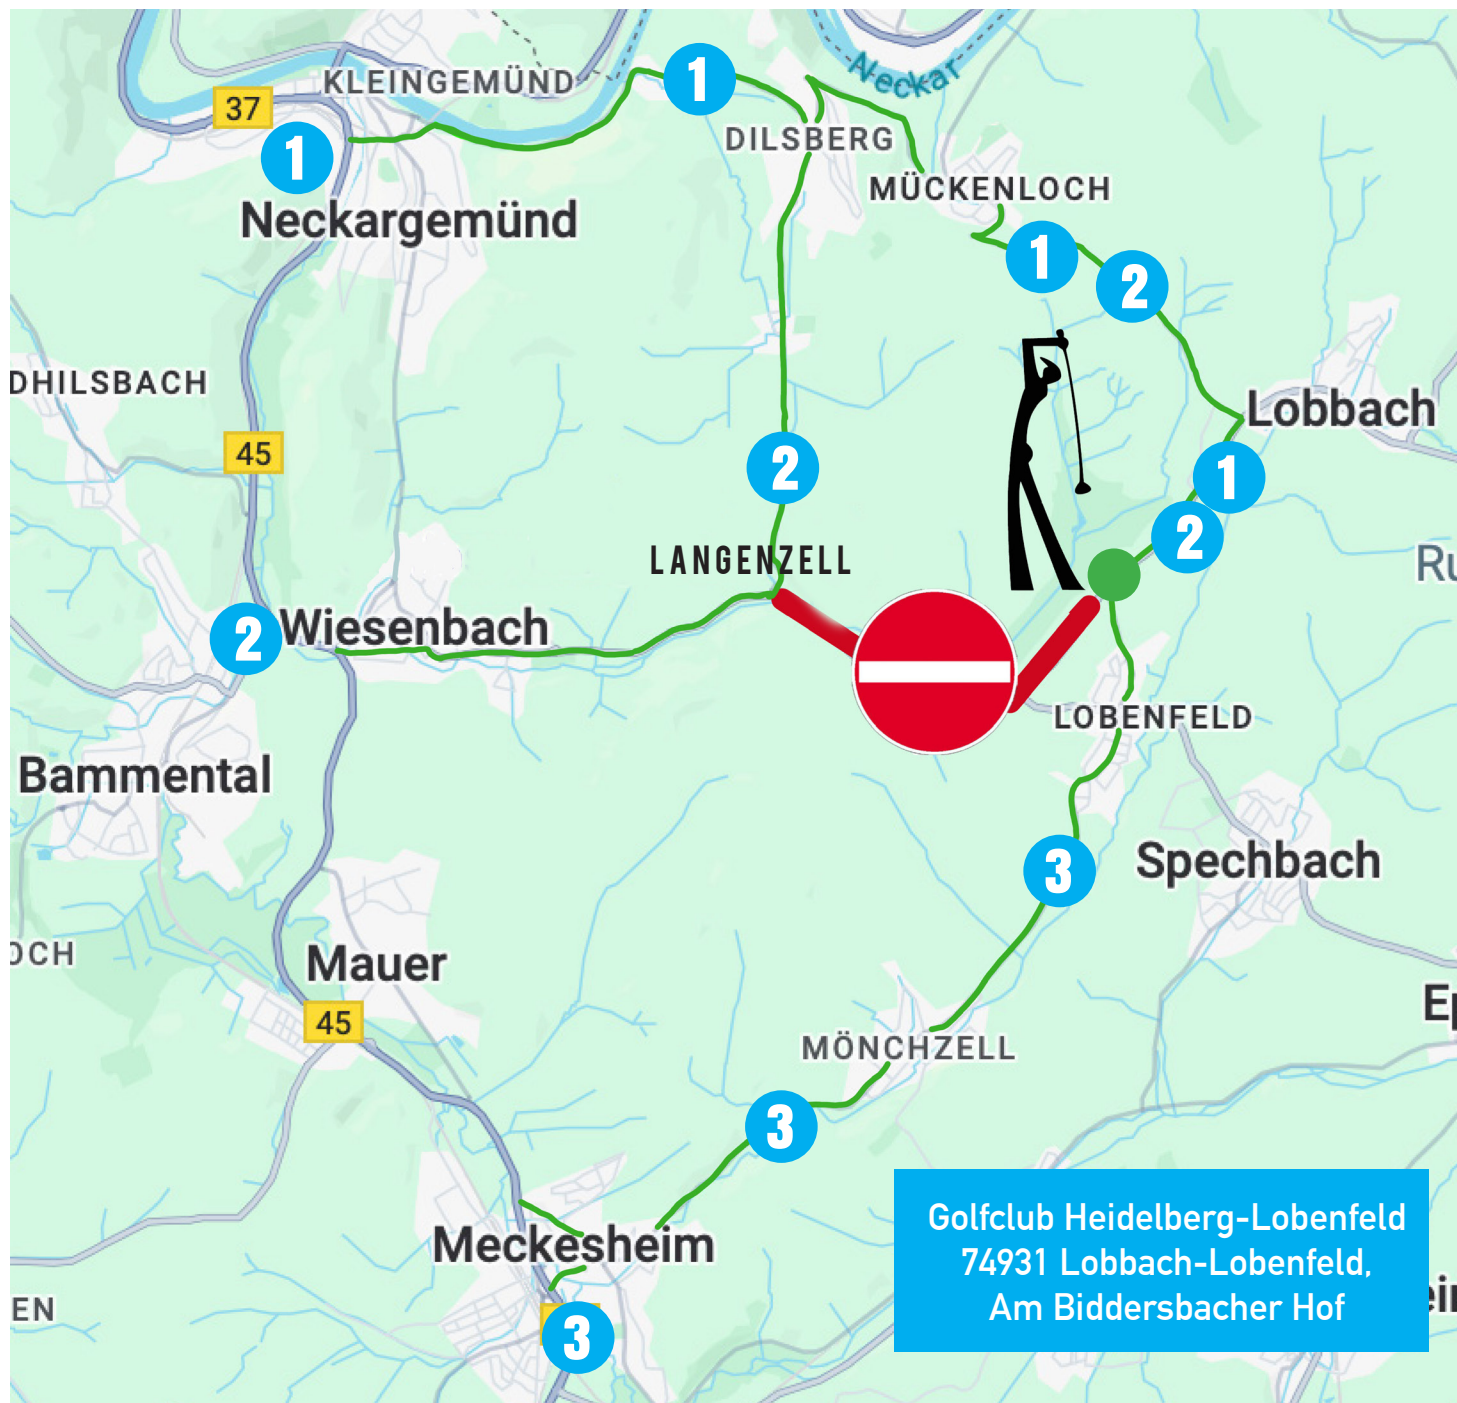

Achtung: Ab **Montag, den 12.Mai** bis ca. **Montag, den 9.Juni** ist die Straße zwischen Langenzell und dem Kreisel am Golfclub gesperrt.

**1** In Neckargemünd auf der B 45 links durch den Tunnel Rtg. Dilsberg. In Dilsberg links in die Neuhofer Straße, dann rechts Mückenlocher Straße. Durch Mückenloch durch Rtg. Lobbach. Dann rechts Rtg. Wiesenbach zum Kreisel. Im Kreisel rechts = Einfahrt Golfclub.

**2** Von der B45 nach Wiesenbach reinfahren. Durch Wiesenbach durch Rtg. Langenzell/Dilsberg. In Langenzell links Rtg. Dilsberg. In Dilsberg Rtg. Mückenloch. Durch Mückenloch durch Rtg. Lobbach. Dann rechts Rtg. Wiesenbach zum Kreisel. Im Kreisel rechts = Einfahrt Golfclub.

**3** Von der B45 nach Meckesheim reinfahren. In Meckesheim im Kreisel 2. Ausfahrt (Luisenstraße) Rtg. Mönchzell. Durch Mönchzell durchfahren. In Lobendorf am Kreisel 2. Ausfahrt (Ziegelstraße). Bis Kreisel mit Golfer fahren. 2. Ausfahrt Kreisel = Einfahrt Golfclub.